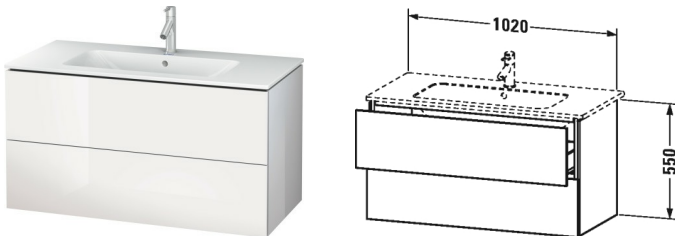

L-Cube Vægmonteret vaskeskab # LC6242

| < 1020 mm > |

Vægmonteret vaskeskab	Dimension	Vægt	Ordrenummer
2 skuffer, øverste skuffe er med udskæring for vandlås, til ME by Starck # 233610			
Farver			
M03 Jadegrøn højglans lakeret M10 Perleabrikos højglans lakeret M12 Børstet eg (træfiner) M13 Amerikansk valnød (træfiner) M14 Terra M18 Hvid mat M20 Perleabrikos mat satin M22 Hvid højglans M27 Hvidlilla højglans M31 Pine Silver M38 Dolomitgrå højglans M40 Sort højglans M43 Basalt mat M47 Stenblå højglans M49 Grafit mat M51 Pine Terra M52 Europæisk eg M53 Mørk kastanie M61 Olivenbrun højglans M69 Børstet valnød M71 Middelhavs eg M72 Børstet mørk eg M73 Ticino kirsebær M79 Valnød natur M85 Hvid højglans lakeret M86 Cappuccino højglans M87 Hvidlilla mat satin M89 Flanelgrå højglans M90 Flanelgrå mat satin			
Varianter			
	1020 x 481 mm		LC6242
Infobox			
Pladsbesparende vandlås # 005076 anbefales, Indretningssystem kan ikke eftermonteres da det fabriksmonteres og skal derfor angives ved bestilling., Nødvendige information ved bestilling:; - Indretningssystem ja / nej, - Valnød 77 eller Ahorn 78			
Tilbehør			
Tillægsmoduler Indretningssystem i ahorn eller valnød massiv, til skabsbredde 1020 mm	1020 mm		UV9822
Matchende produkter			
Håndvask, møbelhåndvask med overløb, med platform til hanehul, 1030 x 490 mm	1030 x 490 mm		233610